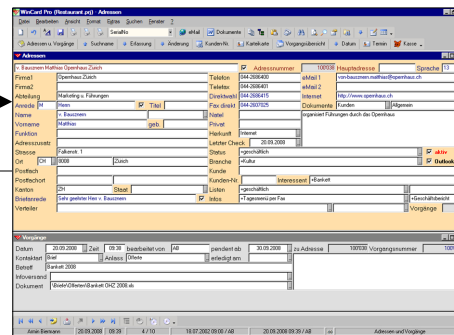

Kunden gewinnen und optimal betreuen

Adressverwaltungslösung für Restaurants

Adressen- & Terminlisten

Telefon-CD TwixTel

Microsoft Word

ActiveFax

Übernahme von Einzeladressen

Datenabgleich mit neuen TwixTel-CDs

WinCard Pro Adressen-, Vorgangs- u. Dokumentenverwaltung

Erstellen, Speichern & Öffnen von Briefen, Faxen, Mailings

Versand von Onlinefaxen und Faxmailings

Etiketten

Druck

EPS Registrierkassen

Adressenübergabe für Rechnungen