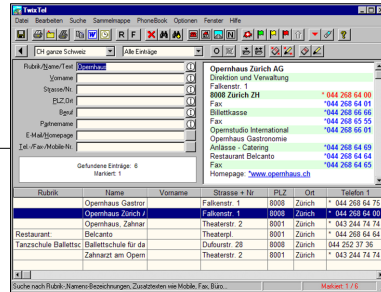

Kunden gewinnen und optimal betreuen

Adressverwaltungslösung für Restaurants

Adressen- & Terminlisten

Telefon-CD TwixTel

Microsoft Word

ActiveFax

Übernahme von Einzeladressen

Datenabgleich mit neuen TwixTel-CDs

WinCard Pro Adressen-, Vorgangs- u. Dokumentenverwaltung

Erstellen, Speichern & Öffnen von Briefen, Faxen, Mailings

Versand von Onlinefaxen und Faxmailings

Etiketten

Druck

EPS Registrierkassen

Adressenübergabe für Rechnungen